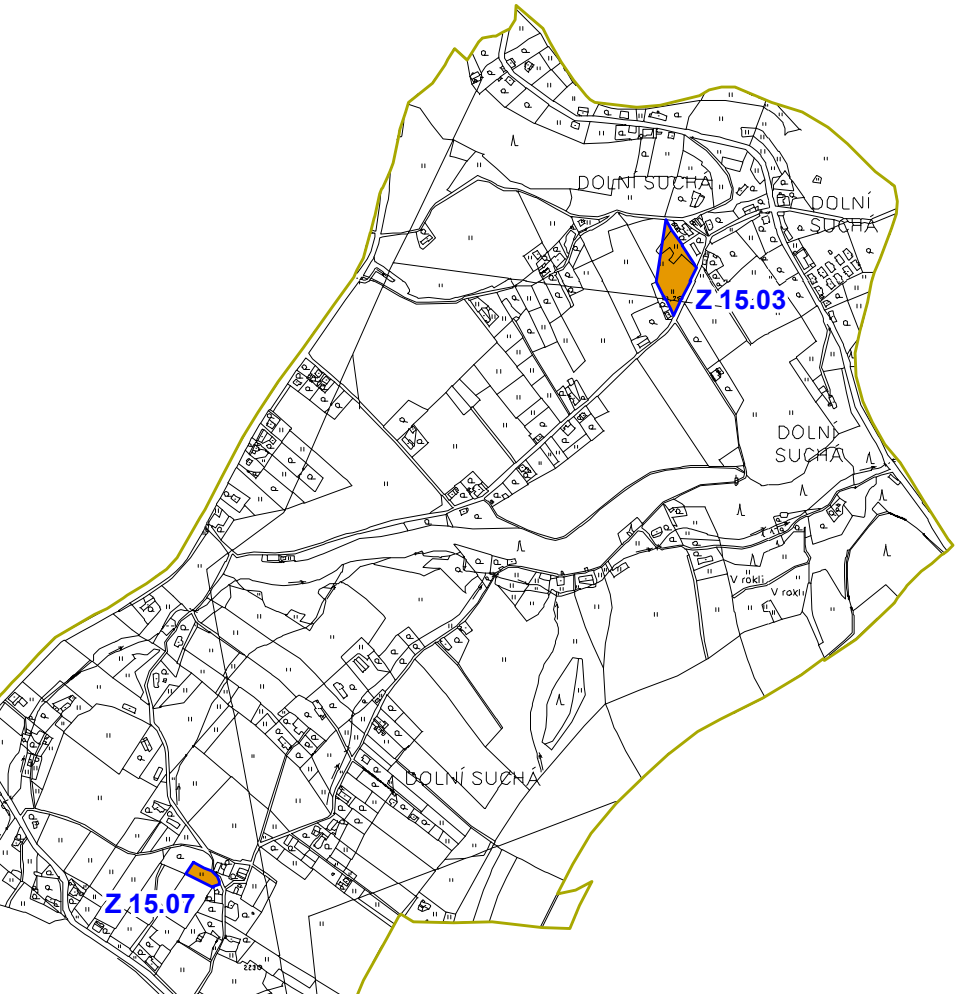

ÚPNSÚ HRÁDEK NAD NISOU - ZMĚNA č. 15 - ZADÁNÍ POŽADAVKY VLASTNÍKŮ POZEMKŮ - VÝŘEZ 1

LEGENDA

PLOCHY:

- OBYTNÉ ZÁSTAVBY NÍZKOPODLAŽNÍ VENKOVSKÉ (Z 15.02 až Z 15.08)
- OBYTNÉ ZÁSTAVBY NÍZKOPODLAŽNÍ MĚSTSKÉ (Z 15.09, Z 15.11)
- OBYTNÉ ZÁSTAVBY STŘEDOPODLAŽNÍ (Z 15.10)
- OBČANSKÉ VYBAVENOSTI A NEVÝROBNÍCH SLUŽEB (Z 15.01)
- HRANICE KATASTRÁLNÍCH ÚZEMÍ

chráněná krajinná oblast Lužické hory