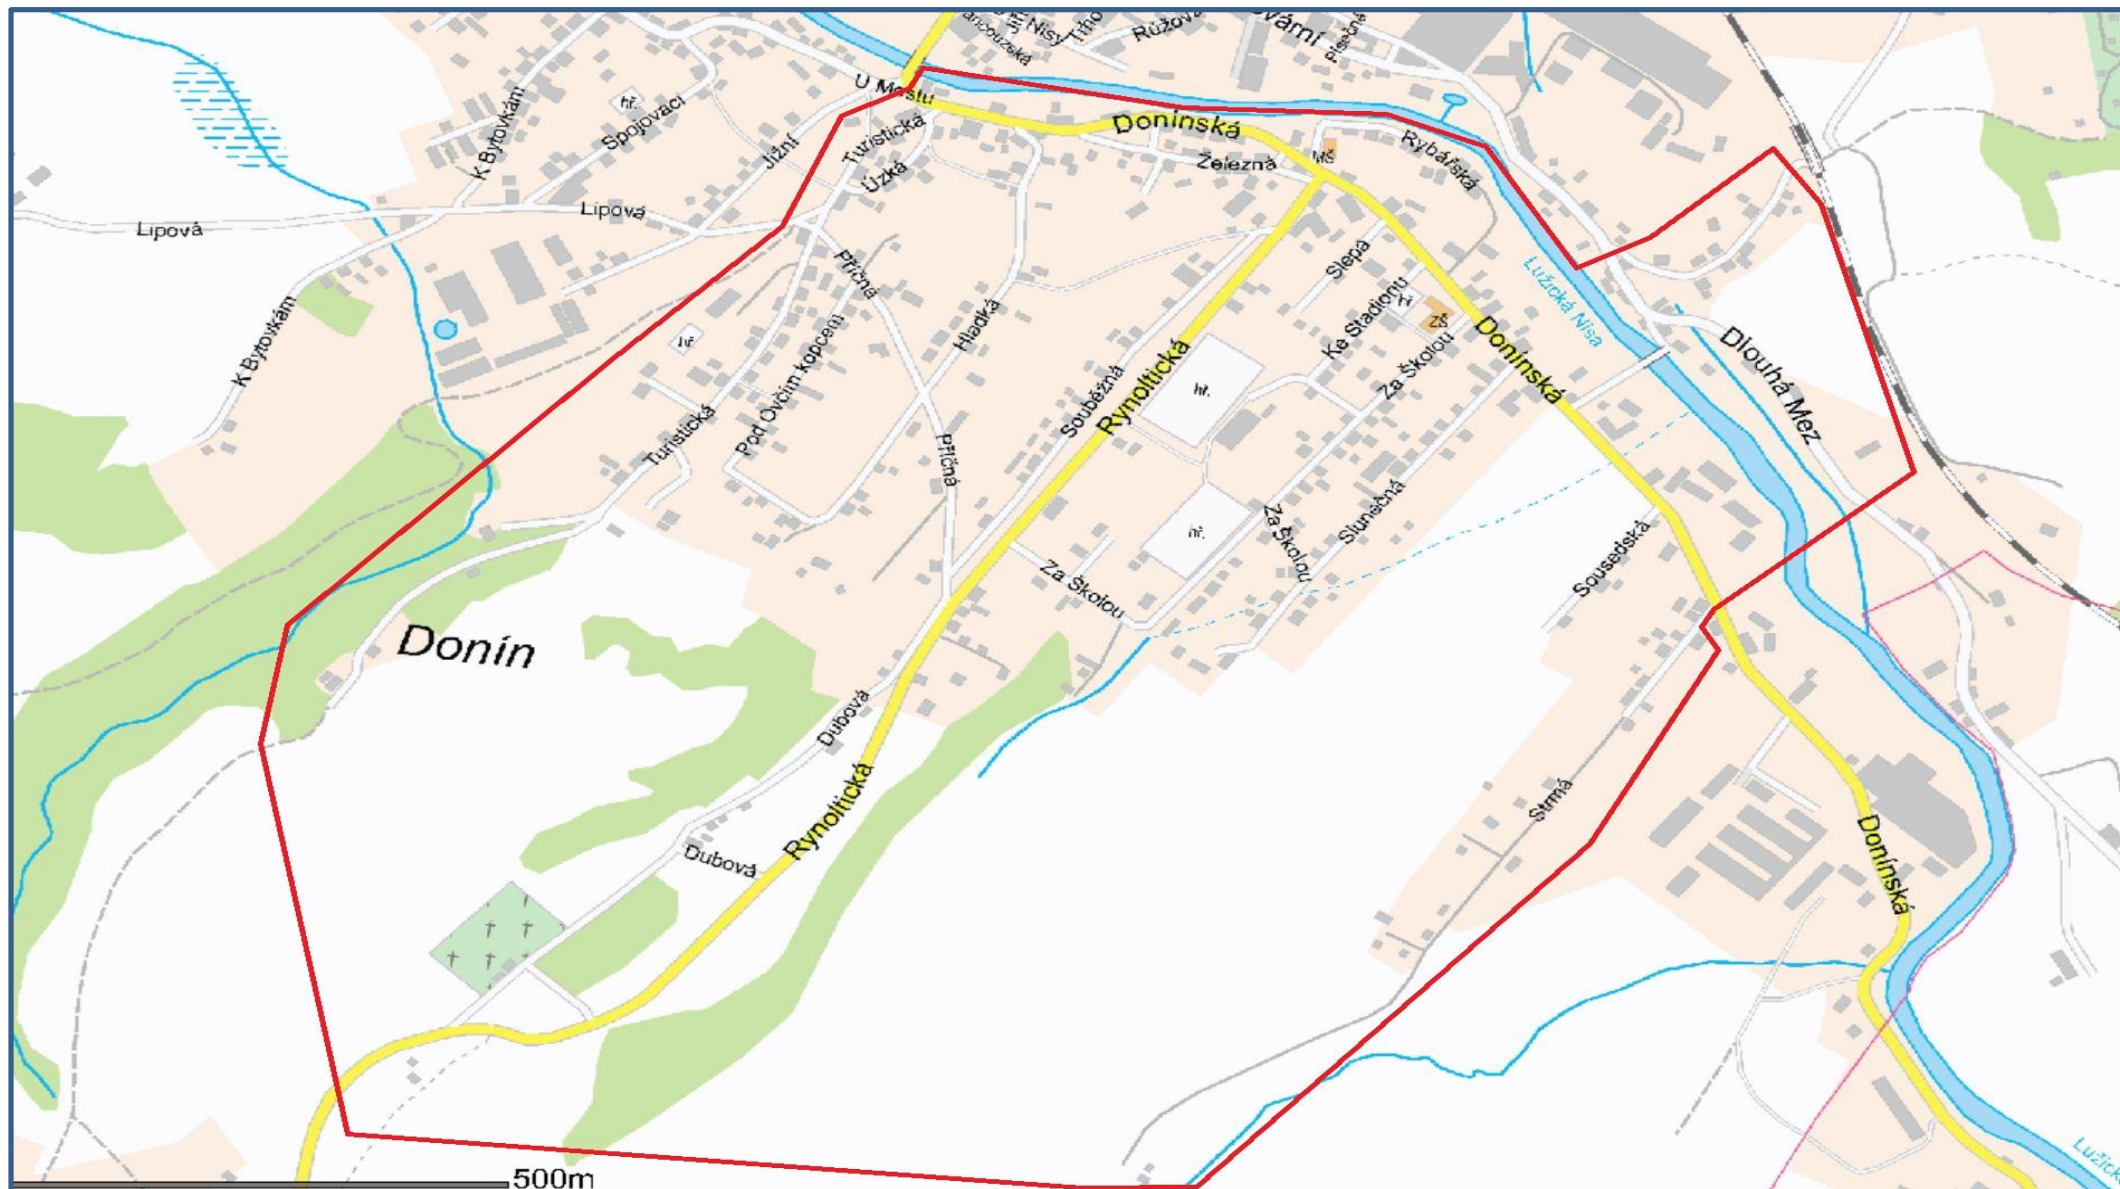

Odstávka elektrické energie - orientační mapa

Část obce Hrádek n. N. - Donín, Loučná 04. 12. 2015 od 07:30 do 15:30 hodin

Oddělení sítě VN a NN Chrastava provede vyvěšení letáků v označeném území