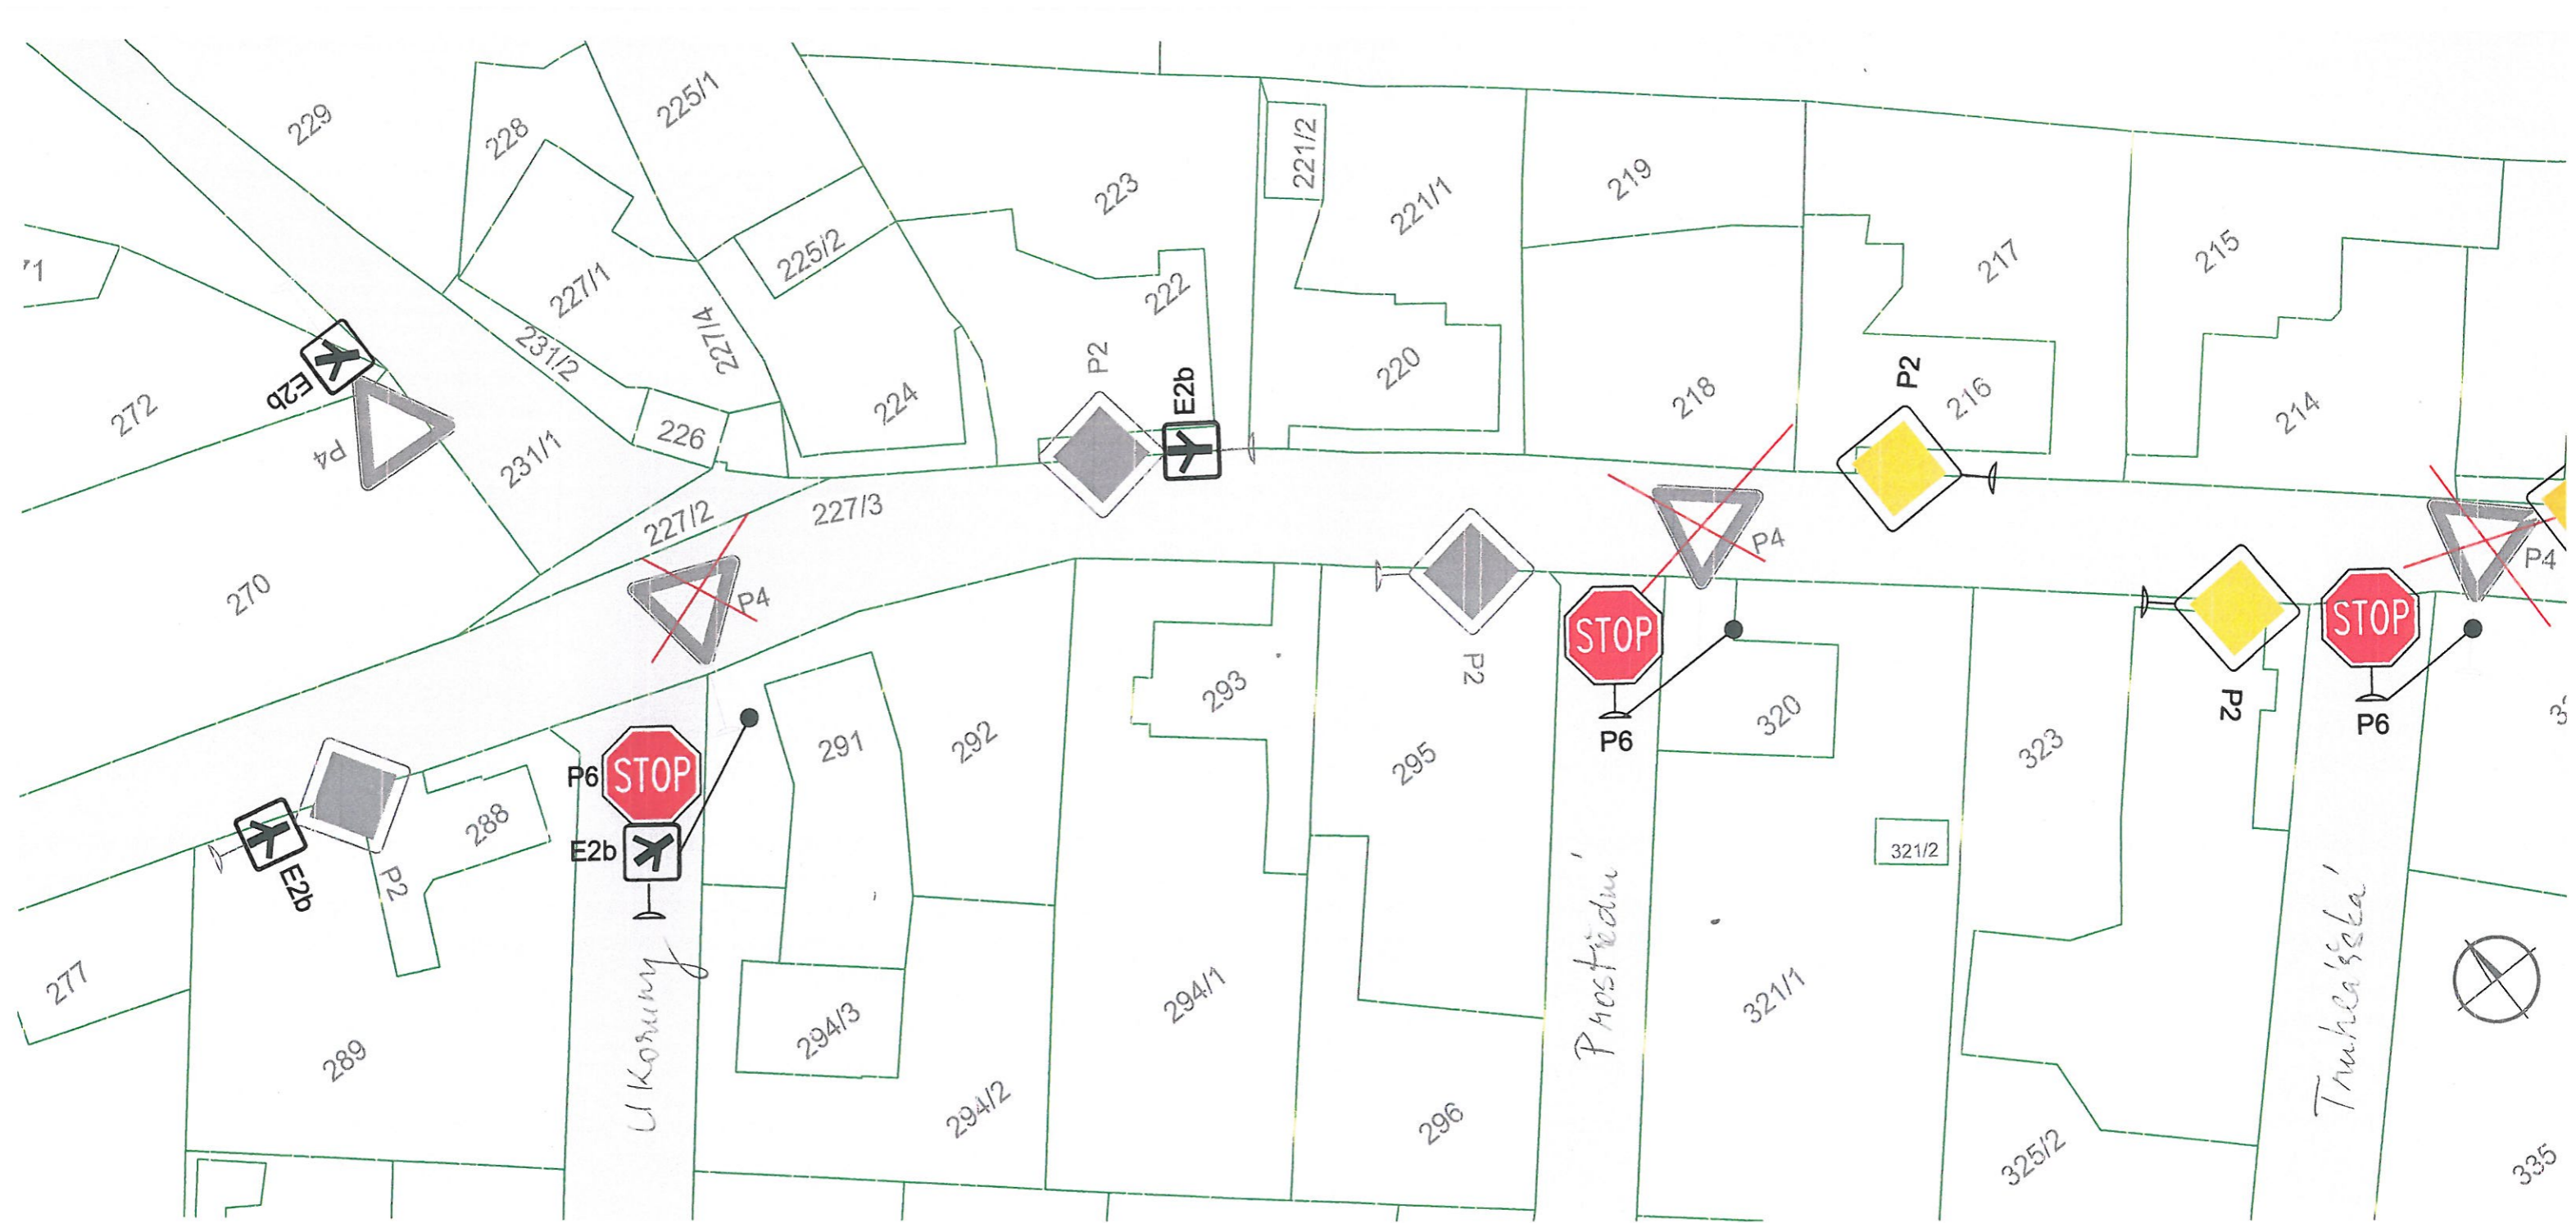

SDZ - zrušené

SDZ - nové

----- hranice pozemků

INVESTOR:  **Město Hrádek nad Nisou**  
Horní nám. 73 Hrádek nad Nisou 463 34

zodp. projektant:	Jan Maděra	Projektová kancelář Jareš, Maděra, Stejskal tel. 606 686 703, 608 000 649 Kateřinská 118 463 03 Stráž nad Nisou jaresvladimir@gmail.com jan.madera@gmail.cz
vypracoval:	Jan Maděra	
technická pomoc:	Barbora Maděrová	
kreslil:	Ing. Vladimír Jareš	
objednatel:	<b>Město Hrádek nad Nisou</b>	
Název akce:	Hrádek nad Nisou Místní úprava provozu kom. "Hartavská"	Čísł.zak.: 22022019 Datum: 03/2019

SDZ - zrušené

SDZ - nové

— hranice pozemků