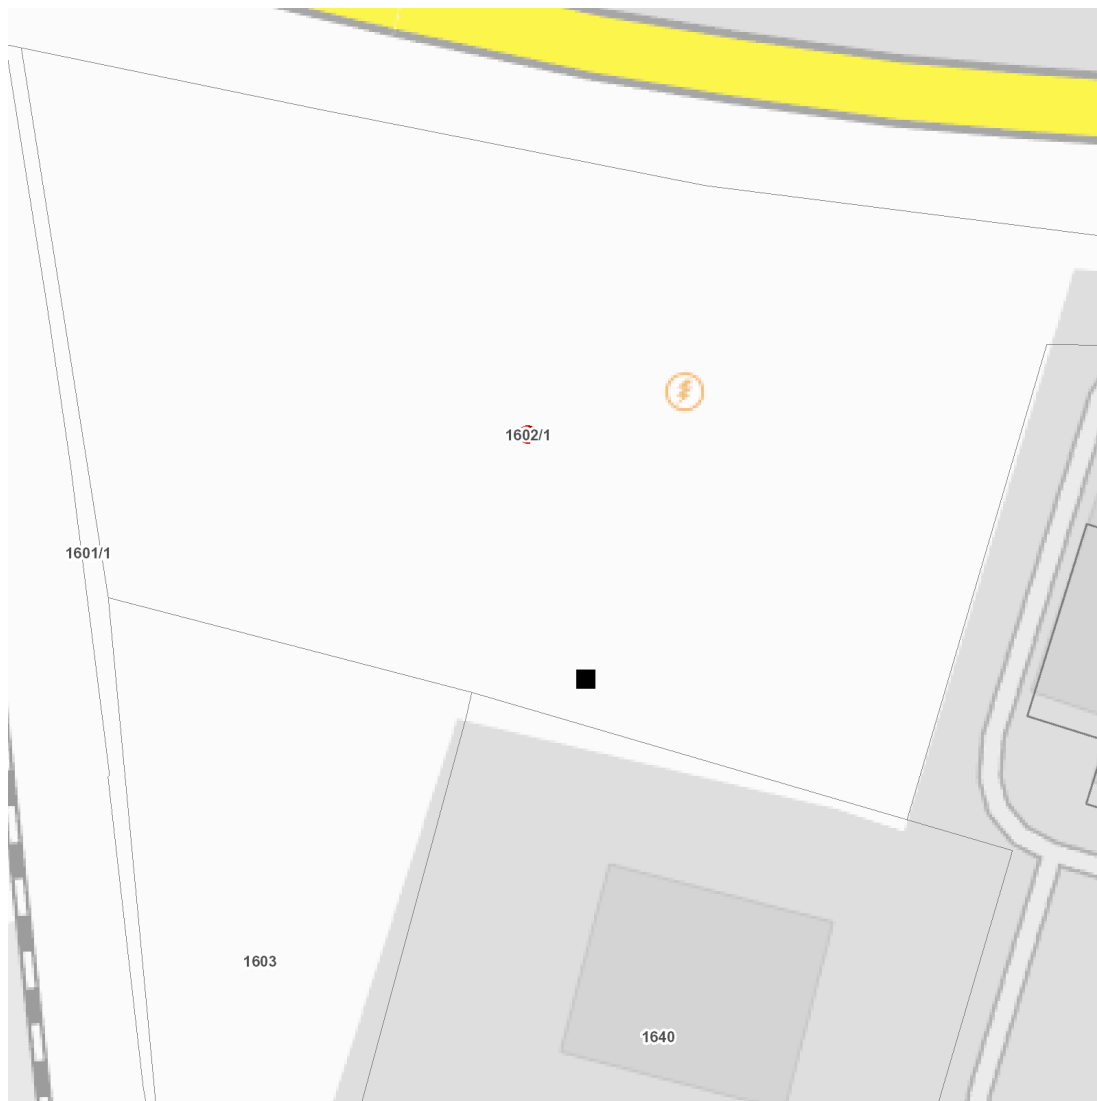

dne **19. 8. 2022** od **7:30** do **14:30** hodin

Plánovaná odstávka zahrnuje tyto lokality:

kat. území **Hrádek nad Nisou** (kód **647390**): parcelní č. 1602/1

UPOZORNĚNÍ

Dotčené zařízení distribuční soustavy je nutné i v době odstávky považovat za zařízení pod napětím, a proto vás žádáme o dodržení všech zásad bezpečnosti a provedení opatření potřebných k zamezení případných škod na zdraví a majetku. | Provozovatelé výroben elektřiny jsou povinni zajistit přerušeni dodávky elektřiny z výroby do vypnutého úseku distribuční soustavy.

dne **19. 8. 2022** od **7:30** do **14:30** hodin

Orientační mapový podklad odstávkou dotčených lokalit

VYSVĚTLIVKY

- – adresy dotčené odstávkou elektřiny
- – místa připojení k elektrické síti dotčená odstávkou